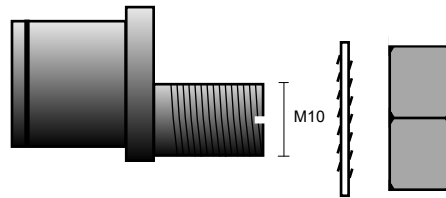

REF: 11228

M10 ECCENTRIC PIN
REF: 11228